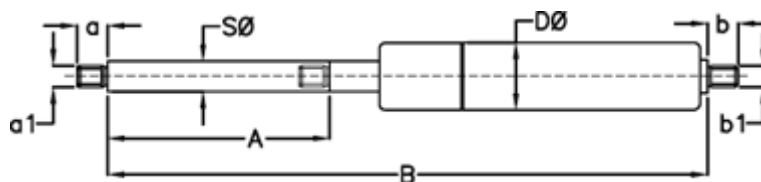

Varenummer: 049065RP0350
Beskrivelse: Stabilus Lift-O-Mat Gasfjeder 9065RP 0350N
03 10 250 0350 - Rustfast AISI 316

Mål

A = 250

a = 10

a1 = M6

b = 8

B = 549 +/-2

b1 = M6

D Ø = 22

Note = -

S Ø = 10